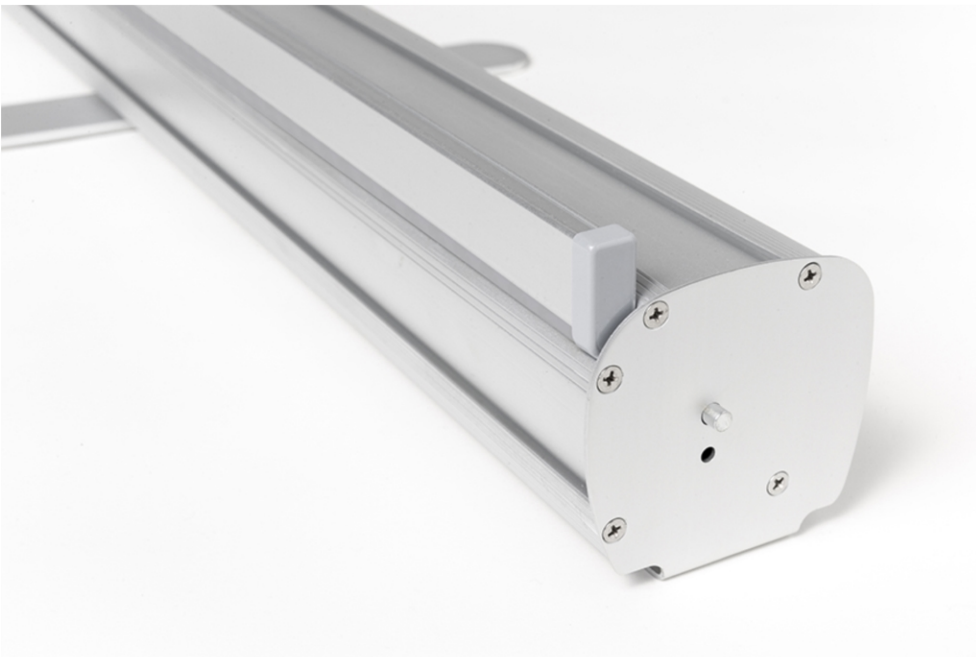

## Roll-Banner Basic 2 Feet 150 x 200 cm

RBBAS2F150

- Roll-Banner Basic 150 x 200 cm 2 Nogi
- Najczęściej stosowana wysokość 200 cm
- Zaślepki boczne z aluminium w kolorze srebrnym

## Roll-Banner Basic 2 Feet 150 x 200 cm

RBBAS2F150