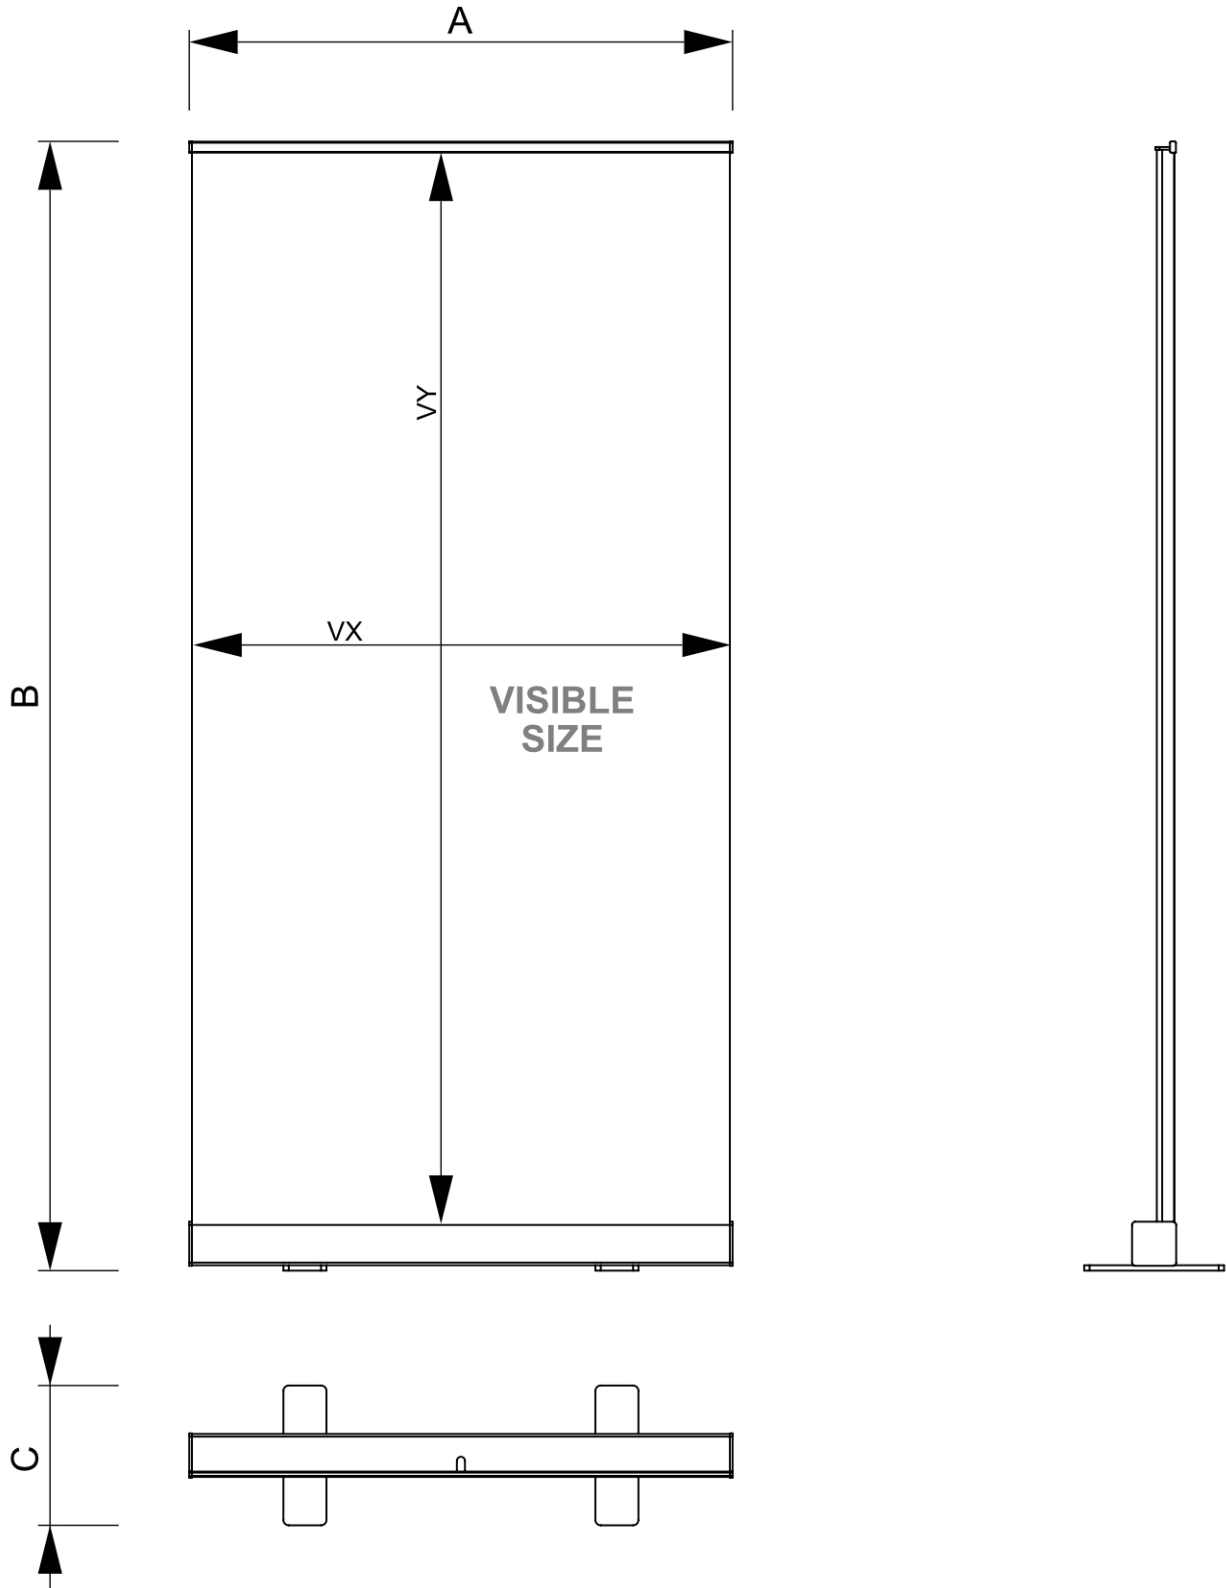

## Roll-Banner Basic 2 Feet 150 x 200 cm

RBBAS2F150

- Roll-Banner Basic 150 x 200 cm 2 Nogi
- Najczęściej stosowana wysokość 200 cm
- Zaślepki boczne z aluminium w kolorze srebrnym

## Roll-Banner Basic 2 Feet 150 x 200 cm

RBBAS2F150

### PODSTAWOWE INFORMACJE

SKU	Sizes (mm) (A x B x C)	Format (mm)	Widoczny rozmiar (mm) (VXxVY)	Rozstaw otworów (mm) (XxY)
RBBAS2F150	1520 x 2110 x 360	1500 x 2000 mm	1500 x 2000 mm	-

Orientacja	Weight (kg)
Pionowy	3,82